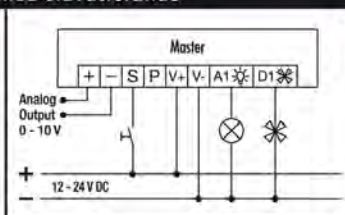

Standarddrift med extra styrning med återfjädrande strömställare. Vid behov kan belysningen tändas och släcks manuellt med hjälp av knappen.