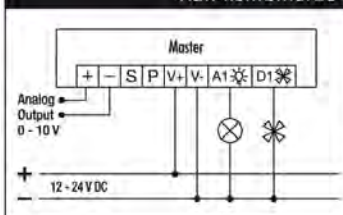

Närvarodetektorer PD-C360i/8 DC24Vplus - Master, PD-C360i/24 DC24Vplus - Master

Kan kombineras med slavutförande

PD-C360/8 Slav, PD-C360/24 Slav

Standarddrift