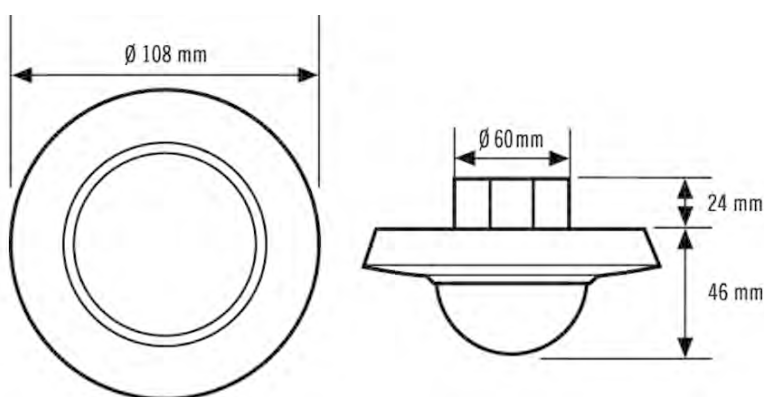

Produktbenämning
PD-C360i/24 DC24Vplus vit

Beställningsnummer
EP10425318

E.nr
13 032 37

ESYLUX

Mått i mm

Närvarodetektorer PD-C360i/8 DC24Vplus - Master, PD-C360i/24 DC24Vplus - Master

Kan kombineras med slavutförande

PD-C360/8 Slav, PD-C360/24 Slav

Standarddrift

Standarddrift med extra styrning med återfjädrande strömställare. Vid behov kan belysningen tändas och släcks manuellt med hjälp av knappen.

Master-slavkoppling:
Masterenheten till-/frånkopplar de anslutna förbrukarna baserat på de inställda parametrarna. Slavenheterna används bara för närvarodetektering och skickar en impuls till masterenheten när rörelse detekteras.

OBS: Högst 10 slavenheter kan anslutas till varje masterenhet.

Observera: Det är inte tillåtet att parallellkoppla närvarodetektorerna. För utökning av bevakningsområdet ska motsvarande slavenheter (tillbehör) användas.