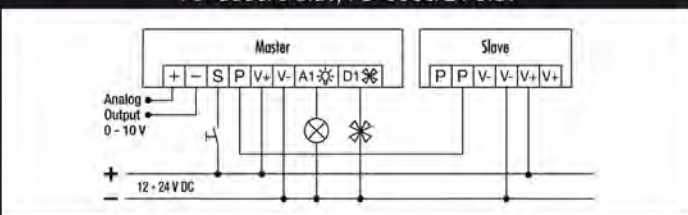

Närvarodetektorer PD-C360i/8 DC24Vplus - Master, PD-C360i/24 DC24Vplus - Master

Kan kombineras med slavutförande

PD-C360/8 Slav, PD-C360/24 Slav

Standarddrift

Standarddrift med extra styrning med återfjädrande strömställare. Vid behov kan belysningen tändas och släcks manuellt med hjälp av knappen.

Master-slavkoppling:
Masterenheten till-/frånkopplar de anslutna förbrukarna baserat på de inställda parametrarna. Slavenheterna används bara för närvarodetektering och skickar en impuls till masterenheten när rörelse detekteras.