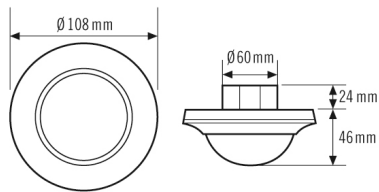

PD-C 360/24 Slav

Beställningskod

PD-C 360/24 Slav vit

E-No

1303235

GTIN

4015120055386

TILLBEHÖR

Produktbeteckning	E-nr	E-No	GTIN
utanpåliggande dosa-C IP 20	EP10425370	1303240	4015120425370
Utanpåliggande dosa C IP 54	EP10425905	1303242	4015120425905
Kapslingssats-C360/24	EP10425431	1303246	4015120425431
Takinbyggnadssats-C	EP10425929	1303244	4015120425929
Skyddskorg 165/70	EM10425615	1303352	4015120425615
Skyddskorg 180/90	EM10425608	1303351	4015120425608

Måttbild