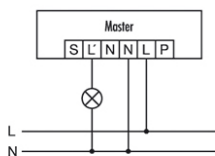

Kopplingsschema