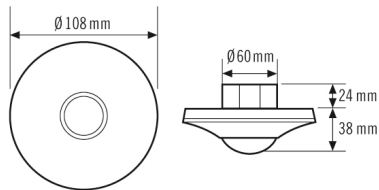

PD-C 360i/8

Beställningskod

PD-C 360i/8 vit

E-nr

EP10425059

GTIN

4015120425059

TILLBEHÖR

Produktbeteckning	E-nr	E-No	GTIN
ESY-Pen	EP10425356	*UNDEFINED TEXT*	4015120425356
Mobil-PDi/MDi	EM10425509	1303342	4015120425509
Mobil-PDi/MDi-universal	EP10433993	1300255	4015120433993
utanpåliggande dosa-C IP 20	EP10425370	1303240	4015120425370
Utanpåliggande dosa C IP 54	EP10425905	1303242	4015120425905
Kapslingssats-C360/8	EP10425936	1303245	4015120425936
Takinbyggnadssats-C	EP10425929	1303244	4015120425929
Skyddskorg 165/70	EM10425615	1303352	4015120425615
Skyddskorg 180/90	EM10425608	1303351	4015120425608
RC-filter/släckkrets	EP10426988	1740165	4015120426988

Måttbild