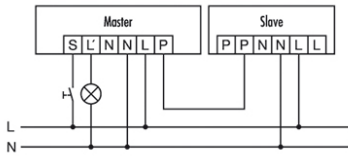

### Kopplingsschema

### Kopplingsschema

Standarddrift

Standarddrift med extra styrning med återfjädrande strömställare. Vid behov kan lampan tändas och släckas manuellt med hjälp av knappen.

---

---

**Master-slavkoppling:**

Masterenheten till/frånkopplar de anslutna förbrukarna baserat på de inställda parametrarna. Slavenheterna används bara för närvarodetektering och skickar en impuls till masterenheten när rörelse detekteras.