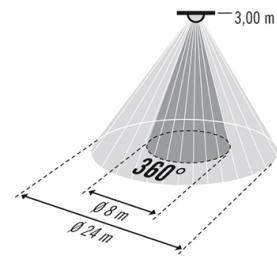

Bevakningsområde