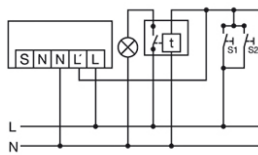

E-No

GTIN

MD-C 360i/24 vit

1303221

4015120055317

Kopplingsschema

Parallellkoppling med trappautomatkoppling.

Kopplingsschema