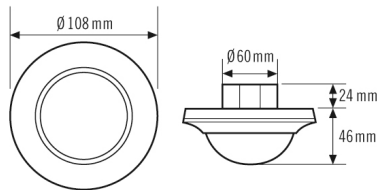

MD-C 360i/24

Beställningskod

MD-C 360i/24 vit

E-No

1303221

GTIN

4015120055317

TILLBEHÖR

Produktbeteckning	E-nr	E-No	GTIN
ESY-Pen	EP10425356	*UNDEFINED TEXT*	4015120425356
Mobil-PDi/MDi	EM10425509	1303342	4015120425509
Mobil-PDi/MDi-universal	EP10433993	1300255	4015120433993
utanpåliggande dosa-C IP 20	EP10425370	1303240	4015120425370
Utanpåliggande dosa C IP 54	EP10425905	1303242	4015120425905
Kapslingssats-C360/24	EP10425431	1303246	4015120425431
Takinbyggnadssats-C	EP10425929	1303244	4015120425929
Skyddskorg 165/70	EM10425615	1303352	4015120425615
Skyddskorg 180/90	EM10425608	1303351	4015120425608
RC-filter/släckkrets	EP10426988	1740165	4015120426988

Måttbild