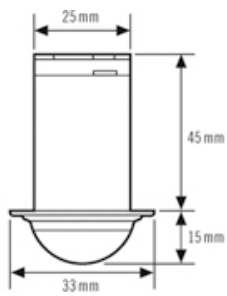

Teknisk information

Monteringssätt	Inbyggnad
Monteringsplats	Tak
Bevakningsområde	360°
Kapslingsklass	IP 55
Konformitet	CE, RoHS, WEEE
Måt	Höjd/Djup 15 mm, Ø 33 mm
Räckvidd	8 m
garanti	5 års
Inbyggnadsstorlek	Inbyggnadsdjup 45 mm, Ø 25 mm
Material i höljet	UV-stabiliserad PE, UV-stabiliserat polykarbonat
Skyddsklass	II
Tillåten omgivningstemperatur	-25 °C...+50 °C
Relativ luftfuktighet	5 - 93 %, icke-kondenserande
Färg	opalmatt
Vikt	83 g

Teknisk information

Anslutningsklämma	1,5 mm ²
Effektförbrukning	0,2 W
Rekomm. Monteringshöjd	3 m
Max. Monteringshöjd	5 m
Ljusbemätning	inga
Ljusnivåvärde	nicht relevant
Slavingång	ja
Helautomatik	nej
Halvautomatik	nej
Kanal 1	Närvaro
Gränssnitt	nicht relevant
Kontakt	Bussystem
Efterlystid	nicht relevant
Master-/slavfunktion	false
konstant ljusreglering	false
Manuell styrning	nej

Måttbild

Bevakningsområde