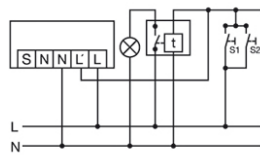

MD-C 360i/8 MIC vit

E-nr

EP10425875

GTIN

4015120425875

Kopplingsschema

Parallellkoppling med trappautomatkoppling.

Kopplingsschema