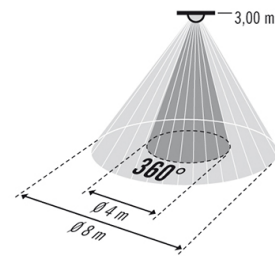

Bevakningsområde