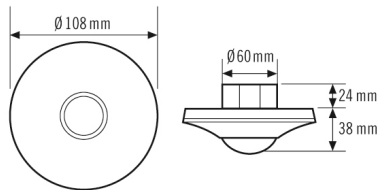

MD-C 360i/8 MIC

Beställningskod

MD-C 360i/8 MIC vit

E-nr

EP10425875

GTIN

4015120425875

TILLBEHÖR

Produktbeteckning	E-nr	E-No	GTIN
ESY-Pen	EP10425356	*UNDEFINED TEXT*	4015120425356
Mobil-PDi/MDi	EM10425509	1303342	4015120425509
Mobil-PDi/MDi-universal	EP10433993	1300255	4015120433993
utanpåliggande dosa-C IP 20	EP10425370	1303240	4015120425370
Utanpåliggande dosa C IP 54	EP10425905	1303242	4015120425905
Kapslingssats-C360/8	EP10425936	1303245	4015120425936
Takinbyggnadssats-C	EP10425929	1303244	4015120425929
Skyddskorg 165/70	EM10425615	1303352	4015120425615
Skyddskorg 180/90	EM10425608	1303351	4015120425608
RC-filter/släckkrets	EP10426988	1740165	4015120426988

Måttbild