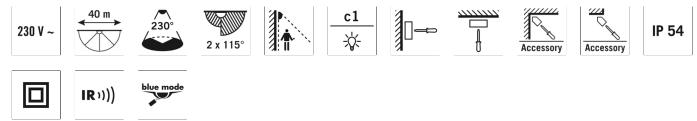

RC 230i

Beställningskod

RC 230i brun

E-nr

EM10015410

GTIN

4015120015410

Produktbeskrivning

- Rörelsedetektor med 230° bevakningsområde och lång räckvidd
- 360° underkrypskydd för kontinuerlig detektering, kan frångöras via fjärrkontroll
- Fabriksinställt driftprogram för omedelbart idrifttagande

Teknisk information

Monteringssätt	Uppbyggnad
Monteringsplats	Tak / Vägg
Konformitet	CE, RoHS, WEEE
Kapslingsklass	IP 54
Måt	Längd 135 mm x Bredd 78 mm x Höjd/Djup 105 mm
Effektförbrukning	0,3 W
Räckvidd	20 m
Ljusbildning	blandljus
Ljusstyrningsområde	ca 2 - 2500 lux
Inbyggnadsstorlek	
garanti	5 års
Material i höljet	UV-stabiliserat polykarbonat
Skyddsklass	II
Tillåten omgivningstemperatur	-25 °C...+55 °C
Relativ luftfuktighet	5 - 95 %, icke-kondenserande

Teknisk information

Färg	brun, liknande RAL 8017
Vikt	310 g
Anslutningsklämma	2,5 mm² / 1,5 mm²
Bevakningsområde	230° (2 x 115° separat inställningsbar) och 360° underkrypskydd
Räckviddsanpassning	elektroniskt, mekanisk, per sensor, 2 x 115°
Rekomm. Monteringshöjd	2,5 m
Max. Monteringshöjd	2,5 m
Antal ljuskanaler	1
Slavingång	nej
Antal detektorer som kan parallellkopplas	8
Helautomatik	ja
Halvautomatik	nej
Impulsfunktion	ja
konstant ljusreglering	false

TILLBEHÖR

Produktbeteckning	E-nr	E-No	GTIN
Mobil-RCi	EM10016004	1303340	4015120016004
Mobil-RCi-M	EM10016011	1303341	4015120016011
RC-hörnsoclel	EM10016127	1303132	4015120016127
RC-filter/släckkrets	EP10426988	1740165	4015120426988
Mobil-PDi/MDi-universal	EP10433993	1300255	4015120433993
ESY-Pen	EP10425356	*UNDEFINED TEXT*	4015120425356