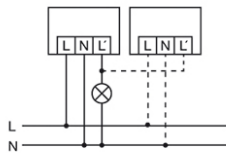

Bevakningsområde

Kopplingsschema

Standarddrift parallellkoppling av max. 8 enheter

Kopplingsschema

Vid till-/frånkoppling med induktivlaster (t.ex. med relä, kontaktor eller förkopplingsdon) kan ett RC-filter krävas.