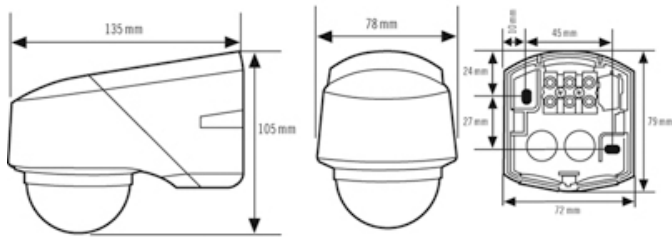

RC 230i

Beställningskod

RC 230i brun

E-nr

EM10015410

GTIN

4015120015410

Måttbild