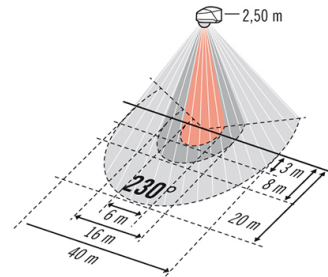

Bevakningsområde

Kopplingsschema

Standarddrift parallellkoppling av max. 8 enheter

Kopplingsschema

Vid till-/frånkoppling med induktivlaster (t.ex. med relä, kontaktor eller förkopplingsdon) kan ett RC-filter krävas.

Kopplingsschema

Standarddrift med extra permanentljusfunktion via extern brytare.