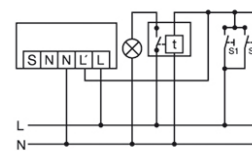

Kopplingsschema

Parallellkoppling med trappautomatkoppling