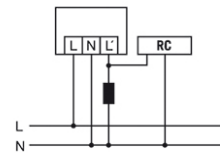

Bevakningsområde

Kopplingsschema

Standarddrift parallellkoppling av max. 8 enheter

Kopplingsschema

Vid till-/frånkoppling med induktivlaster (t.ex. med relä, kontaktor eller förkopplingsdon) kan ett RC-filter krävas.

Kopplingsschema

Standarddrift med extra permanentljusfunktion via extern brytare.

Kopplingsschema

Parallellkoppling med trappautomatkoppling