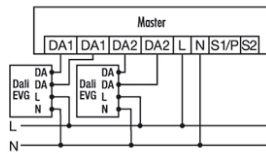

PD-C 360i/24 DUO DALI

Beställningskod

E-nr

GTIN

PD-C360i/24 Duo Dali

EP10427459

4015120427459

Kopplingsschema

Kopplingsschema

Standarddrift

Standarddrift med extra styrning med återfjädrande strömställare. Vid behov kan lampan tändas och släckas manuellt med hjälp av knappen.