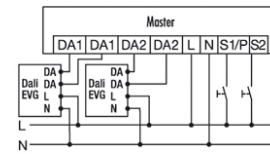

Måttbild

Bevakningsområde

PD-C 360i/24 DUO DALI

Beställningskod

E-nr

GTIN

PD-C360i/24 Duo Dali

EP10427459

4015120427459

Kopplingsschema

Kopplingsschema

Standarddrift

Standarddrift med extra styrning med återfjädrande strömställare. Vid behov kan lampan tändas och släckas manuellt med hjälp av knappen.

Kopplingsschema

Master-slavkoppling:

Masterenheten till-/frånkopplar de anslutna förbrukarna baserat på de inställda parametrarna. Slavenheterna används bara för närvarodetektion och skickar en impuls till masterenheten när rörelse detekteras.