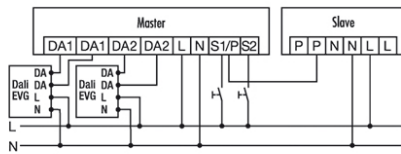

4015120427459

Kopplingsschema

Kopplingsschema

Standarddrift

Standarddrift med extra styrning med återfjädrande strömställare. Vid behov kan lampan tändas och släckas manuellt med hjälp av knappen.

Kopplingsschema

Master-slavkoppling:

Masterenheten till-/frånkopplar de anslutna förbrukarna baserat på de inställda parametrarna. Slavenheterna används bara för närvarodetektion och skickar en impuls till masterenheten när rörelse detekteras.