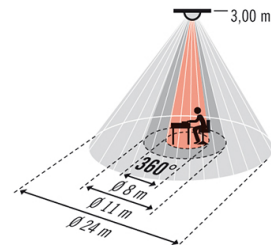

Bevakningsområde