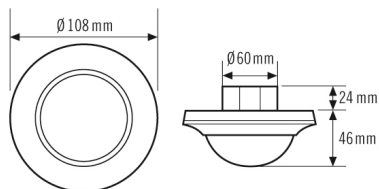

PD-C 360i/24 DUO DALI

Beställningskod	E-nr	GTIN
PD-C360i/24 Duo Dali	EP10427459	4015120427459

TILLBEHÖR

Produktbeteckning	E-nr	E-No	GTIN
ESY-Pen	EP10425356	*UNDEFINED TEXT*	4015120425356
Mobil-PDi/Dali	EP10425899	1303347	4015120425899
Mobil-PDi/User	EM10425547	1303343	4015120425547
Mobil-PDi/MDi-universal	EP10433993	1300255	4015120433993
PD-C 360/8 Slav	EP10055379	1303234	4015120055379
PD-C 360/24 Slav	EP10055386	1303235	4015120055386
utanpåliggande dosa-C IP 20	EP10425370	1303240	4015120425370
Utanpåliggande dosa C IP 54	EP10425905	1303242	4015120425905
Kapslingssats-C360/24	EP10425431	1303246	4015120425431
Takinbyggnadssats-C	EP10425929	1303244	4015120425929
Skyddskorg 180/90	EM10425608	1303351	4015120425608
Skyddskorg 165/70	EM10425615	1303352	4015120425615
SW DALI Full Automation	EP10427473	1300329	4015120427473
SW DALI Semi Automation	EP10427480	1300328	4015120427480

Måttbild