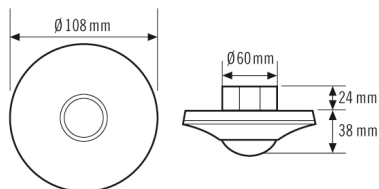

PD-C 360i/8 DUO DALI

Beställningskod	E-No	GTIN
PD-C360i/8 Duo Dali	1300251	4015120427442

TILLBEHÖR

Produktbeteckning	E-nr	E-No	GTIN
ESY-Pen	EP10425356	*UNDEFINED TEXT*	4015120425356
Mobil-PDi/Dali	EP10425899	1303347	4015120425899
Mobil-PDi/User	EM10425547	1303343	4015120425547
Mobil-PDi/MDi-universal	EP10433993	1300255	4015120433993
PD-C 360/8 Slav	EP10055379	1303234	4015120055379
PD-C 360/24 Slav	EP10055386	1303235	4015120055386
utanpåliggande dosa-C IP 20	EP10425370	1303240	4015120425370
Utanpåliggande dosa C IP 54	EP10425905	1303242	4015120425905
Kapslingssats-C360/8	EP10425936	1303245	4015120425936
Takinbyggnadssats-C	EP10425929	1303244	4015120425929
Skyddskorg 180/90	EM10425608	1303351	4015120425608
Skyddskorg 165/70	EM10425615	1303352	4015120425615
SW DALI Full Automation	EP10427473	1300329	4015120427473
SW DALI Semi Automation	EP10427480	1300328	4015120427480

Måttbild