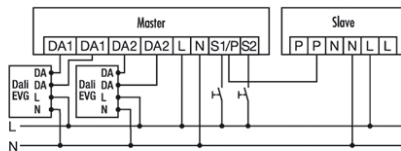

### Kopplingsschema

Standarddrift

### Kopplingsschema

Standarddrift med extra styrning med återfjädrande strömställare. Vid behov kan lampan tändas och släckas manuellt med hjälp av knappen.

### Kopplingsschema

Master-slavkoppling:

Masterenheten till-/frånkopplar de anslutna förbrukarna baserat på de inställda parametrarna. Slavenheterna används bara för närvarodetektion och skickar en impuls till masterenheten när rörelse detekteras.