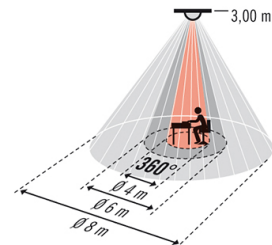

Bevakningsområde