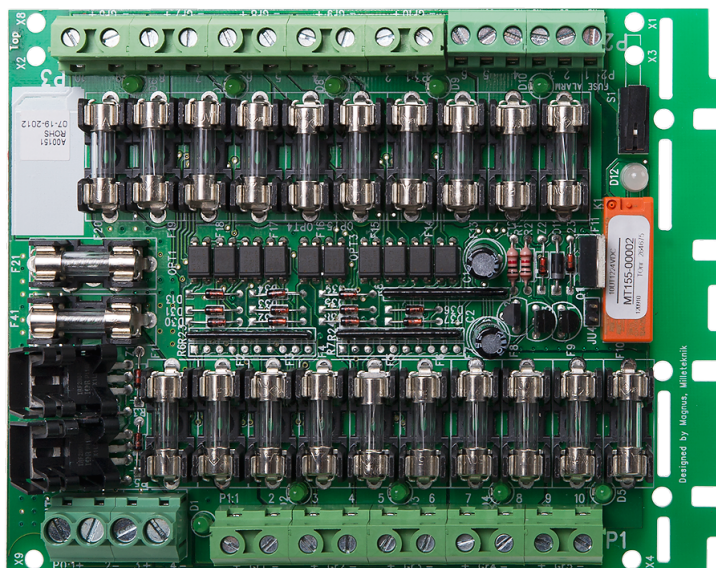

T-10UTL

10 st 2-poligt avsäkrade utgångar. 1 st Larmutgång för utlöst lastsäkring. Levereras löst.

Produktinformation

Inställd tillåtna Lägsta/högsta systemspänning	Nej
Inställd tillåtna lägsta/högsta lastström	Nej
Inställd tillåtna lägsta/högsta omgivningstemperatur	Nej
Jordfel	Nej
Utlöst lastsäkring	Ja
Systemets aktuella spänning, min, max, medel	Nej
Systemets aktuella ström, min, max, medel	Nej
Systemets aktuella temperatur, min, max, medel	Nej
Systemets aktuella reservdrifttid	Nej
Åskskydd / Överspänningsskydd	Nej
4 st avsäkrade utgångar	Nej
10 st avsäkrade utgångar	Ja
Avsäkrade utgångar via C5A automatsäkringar	Nej
Avsäkrade utgångar via C10A automatsäkringar	Nej
4 st avsäkrade/övervakade utgångar för larmdon	Nej
Spänningsomvandlare 24V till 12V/1A	Nej
Spänningsomvandlare 24V till 12V/5A	Nej
Ursprungsland	Sweden
Modulplats	C
Vikt (Kg)	0,2
E-nummer	5269615