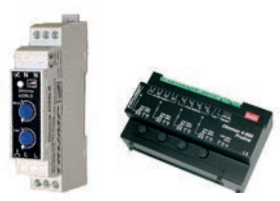

DIMMAX för Appartsåp/DIN-Skena