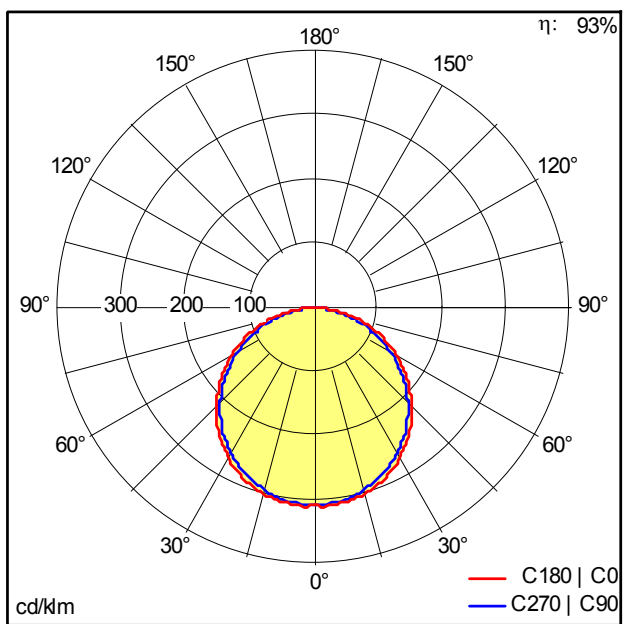

TE_ZOE_F_170.jpg

Ljusfördelning

STD - standard

Slim_DL_6inch_12W.idt

- Ljuskälla: LED
- Ljusflöde från armatur*: 833 lm
- Armaturverkningsgrad*: 69 lm/W
- Färgåtergivningsindex min.: 80
- Motsvarande färgtemperatur*: 3000 Kelvin
- Ljusfärgstolerans (initial MacAdam)*: 5
- Genomsnittlig nominell livslängd*: 25000h L70 vid 25°C
- Driftdon: 1x LED_Con
- Systemeffekt*: 12 W $\Lambda = 0.9$