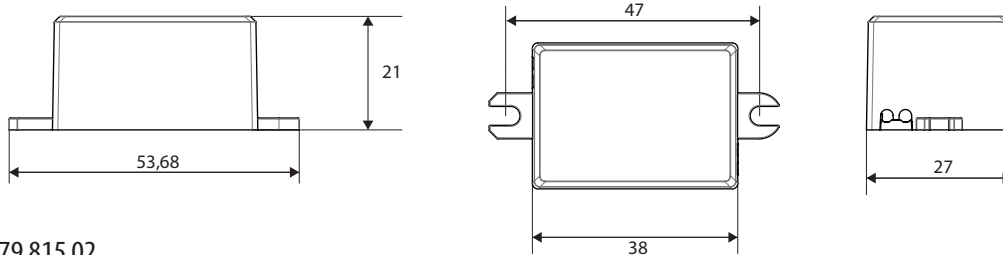

79 807 27
79 809 28