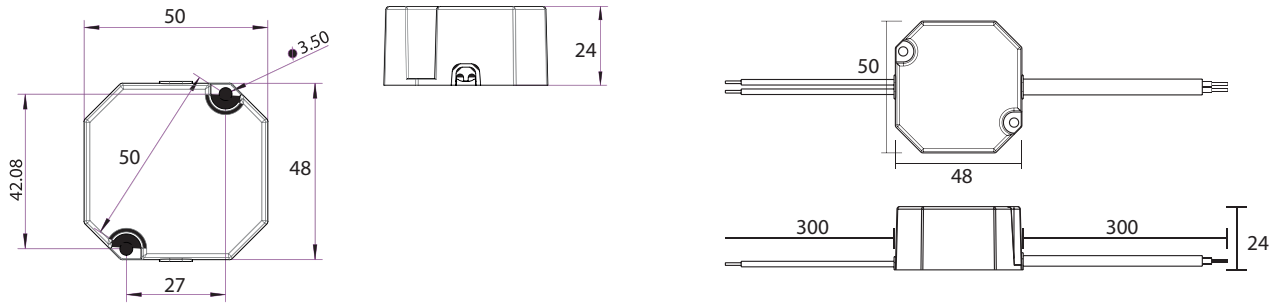

Måttskiss

79 807 27
79 809 28

79 815 02
79 815 03

Kopplingsschema