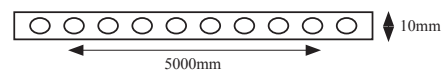

Flexibel LED-strip 5m 4,8W/m 12W/m

Vit flexibel LED-strip i två effekter, 4,8W/m och 12W/m, med självhäftande 3M tejp på 5 m rulle.

LED-stripen är kapbar varje 5 cm i 4,8W/m utförandet och varje 10 cm i 12W/m utförandet.

Zebra LED-strip 4,8W/m ger 320lm/manvänds för att skapa spännande ljuseffekter i inom- och utomhusmiljöer.

Ansluts till extern likspänningstransformator 12V.

Zebra LED-strip 12W/m ger 840lm och är kraftfull nog att ersätta exempelvis traditionell bänkbelysningen.

Ansluts till extern likspänningstransformator 24V.

De flexibla LED-striparna ger ett varmvitt ljus 3200 K och har en ljusspridning på 120 grader med RA90.

Samtliga modeller kan ljusregleras med LED-dimmer.

IP20

LED-stripen är endast godkänd att användas inomhus. Levereras inklusive självhäftande tejp och färdiga snabbkopplingar i varje ända för enkelt montage och service.

IP68

LED-stripen är godkänd att användas både inom- och utomhus. Kopplingarna är klassade IP65 och LED-stripen IP68.

Levereras inklusive självhäftande tejp, monteringsclips och färdiga snabbkopplingar i varje ända för enkelt montage och service.

Nummer Typ

75 021 35	Flexibel LED-strip, 5m, 4,8W/m, IP20, 12V/DC
75 021 36	Flexibel LED-strip, 5m, 4,8W/m, IP68, 12V/DC
75 021 37	Flexibel LED-strip, 5m, 12W/m, IP20, 24V/DC
75 021 38	Flexibel LED-strip, 5m, 12W/m, IP68, 24V/DC

4,8W/m

IP20 (7502135)

IP68 (7502136)

12W/m

IP20 (7502137)

IP68 (7502138)