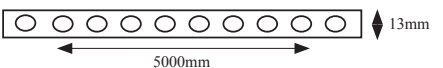

IP20 (7502137)