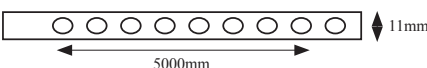

IP20 (7502135)