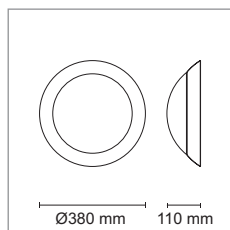

zelbra

Teknisk beskrivning

Ljuskälla	Integrerad LED ljusplatta 23W
SDCM	3
Livslängd	50 000h L70/B50
Spänning	240V
Isolationsklass	Klass II
Kapslingsklass	IP44
Energiklass	A+
Material armaturstomme	Polykarbonat (PC) eller Aluminium (Alu)
Material skärm	Polykarbonat (PC)
Ljuställning grundutf.	100%, 50% eller 25% av max ljus

Sensor

Grundljus	0%, 25% eller 50% av max ljus
Efterlystid	5 s. (test) - 30 min.
Dagsljusbegränsare	2-50 lux
Detektionsvinkel	30°-150°
Detektionsområde	12-18 m (diameter, justerbar)
Monteringshöjd	Max 10 m

EcoLED Maxi

Stora vägg- och takarmaturer med verktygslöst utbytbara LED-plattor med don och sensorer. Armaturernas max-ljusstyrka kan ställas in till 2000, 1500 eller 1000 lumen (armaturlumen). Samtliga plafonder är försedda med en LED-platta som sitter med snabbkoppling så verktygslöst LED-byte görs enkelt.

Armaturerna finns med eller utan sensor. Sensorarmaturerna programmeras enkelt av den som gör installationen. Känsligheten i sensorn kan ställas in mellan 1-9 m. Upp till 25 slavarmaturer går att koppla till. Grundljuset går att ställa till 0%, 25% eller 50% av maximal ljusstyrka. Fördröjningstiden innan armaturen går ner till grundljus ställs från 5 sekunder till 30 minuter. På sensorvarianterna finns även dagsljusbegränsare så armaturen endast lyser under en angiven yttre ljusstyrka. OBS! Dagsljusbegränsaren fungerar ej tillsammans med grundljusfunktionen. Kombinationen av dagsljusbegränsare och grundljusfunktion kräver ett externt skymningsrelä.