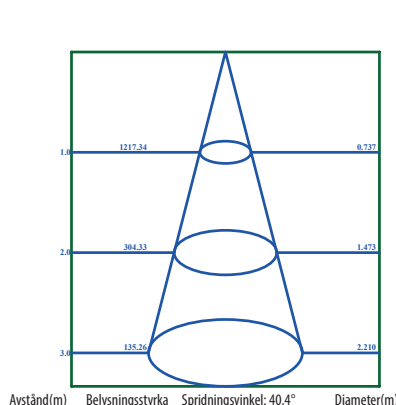

Nummer Modell Fabrikat

13 602 53	Dosdimmer Zebra 200W	Zebra
13 602 40	LED/Universaldimmer, 3-500W	Unilamp
13 601 13	Dimmer LED Uni 400W	Schneider
13 706 36	Exact komplett trans. dim 315	Schneider
13 631 41	ELKO RS 315GLE	ELKO
13 631 14	Plus 315GLE	ELKO
13 601 35	Dimmer LED 2-100W	ABB