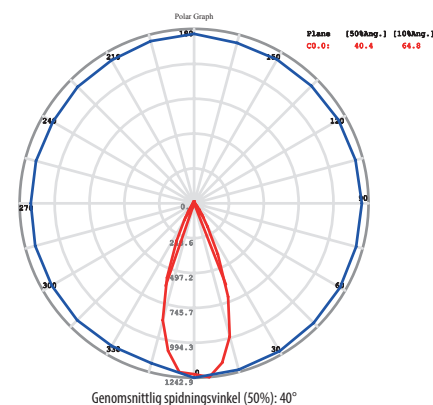

Nummer Modell Fabrikat

13 602 53	Dosdimmer Zebra 200W	Zebra
13 602 40	LED/Universaldimmer, 3-500W	Unilamp
13 601 13	Dimmer LED Uni 400W	Schneider
13 706 36	Exact komplett trans. dim 315	Schneider
13 631 41	ELKO RS 315GLE	ELKO
13 631 14	Plus 315GLE	ELKO
13 601 35	Dimmer LED 2-100W	ABB