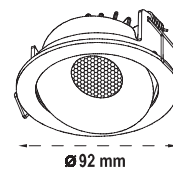

## Downlight Large 6W LED Black Edition

Downlight i modern design med hög finish för användning både inom- och utomhus. Den prismatiska linsen ger ett behagligt ljus med 36 graders ljusspridning.

Tillverkad i gjuten aluminium.

Färgtemperaturen är 3000K.

Bestyckad med en 6W CITIZEN multichipdiod med ett ljusflöde på 590 armaturlumen.

Ra-värdet är 82.

IP44 klassningen gäller både fram- och baksida på armaturen.

Ytfinish för montage i både inomhus och utomhusmiljöer.

### Teknisk beskrivning

Ytterdiameter: 92 mm.

Håltagning: 83 mm.

Minsta inbyggnadsmått (L x B x H): 300 x 200 x 50 mm.

Lågt inbyggnadsdjup, 50 mm, ger ett enkelt och effektivt montage.

Livslängd: 40 000 h (L70).