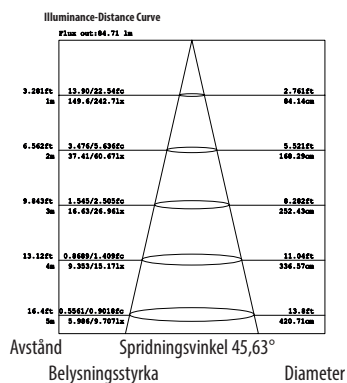

Genomsnittlig spridningsvinkel (50%): 46°