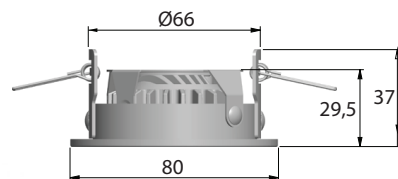

## Downlight Medium 3,5W LED

Downlight i modern design med hög finish för infällnad i undertak. Tillverkad i aluminium. Bestyckad med en 3,5W CITIZEN multichipdiod som ger ett ljusflöde på 250 armaturlumen. Det frostade skyddsglasat och den facetterade reflektorn ger armaturen ett behagligt och halogenlikt ljus.

### Teknisk beskrivning

Ytterdiameter: 80mm.

Håltagning: 70mm.

Minsta inbyggnadsmått (L x B x H): 130 x 130 x 50mm.

Vid installation direkt mot isolering, använd den medföljande skyddskåpan.

Armaturens fram- och baksida är båda klassade IP44.