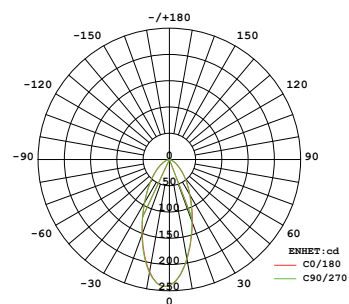

Genomsnittlig spridningsvinkel (50%): 46°